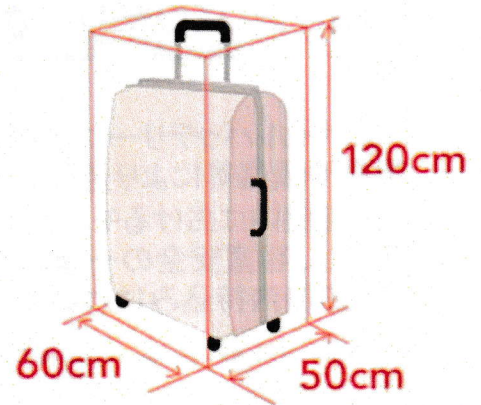

飛行機の荷物について

お一人様20kgまで無料でお預かりします。

(ファーストクラスご利用の方は45kgまで無料)

※個数制限はありません。

3辺 (縦・横・高さ)

50cm×60cm×120cm以内

機内持込み
Carry-On
お預け
Checked

リチウム電池を内蔵した電子機器をお預けの場合