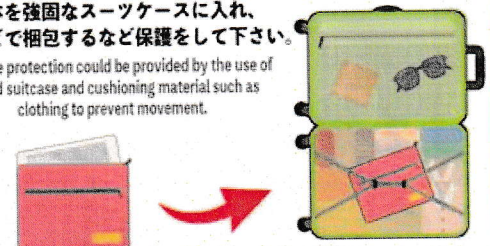

If portable electronic devices containing lithium cells or batteries are carried in checked baggage

※バッテリーの種類・容量によって取扱いが異なるため、係員へお知らせください。
Please ask your check-in agent for further details.

本体の電源を完全に
お切り下さい。
(スリープモード不可)

The device must be completely
switched off (not in sleep mode).

本体を強固なスーツケースに入れ、
衣類などで梱包するなど保護して下さい。

Suitable protection could be provided by the use of
a rigid suitcase and cushioning material such as
clothing to prevent movement.