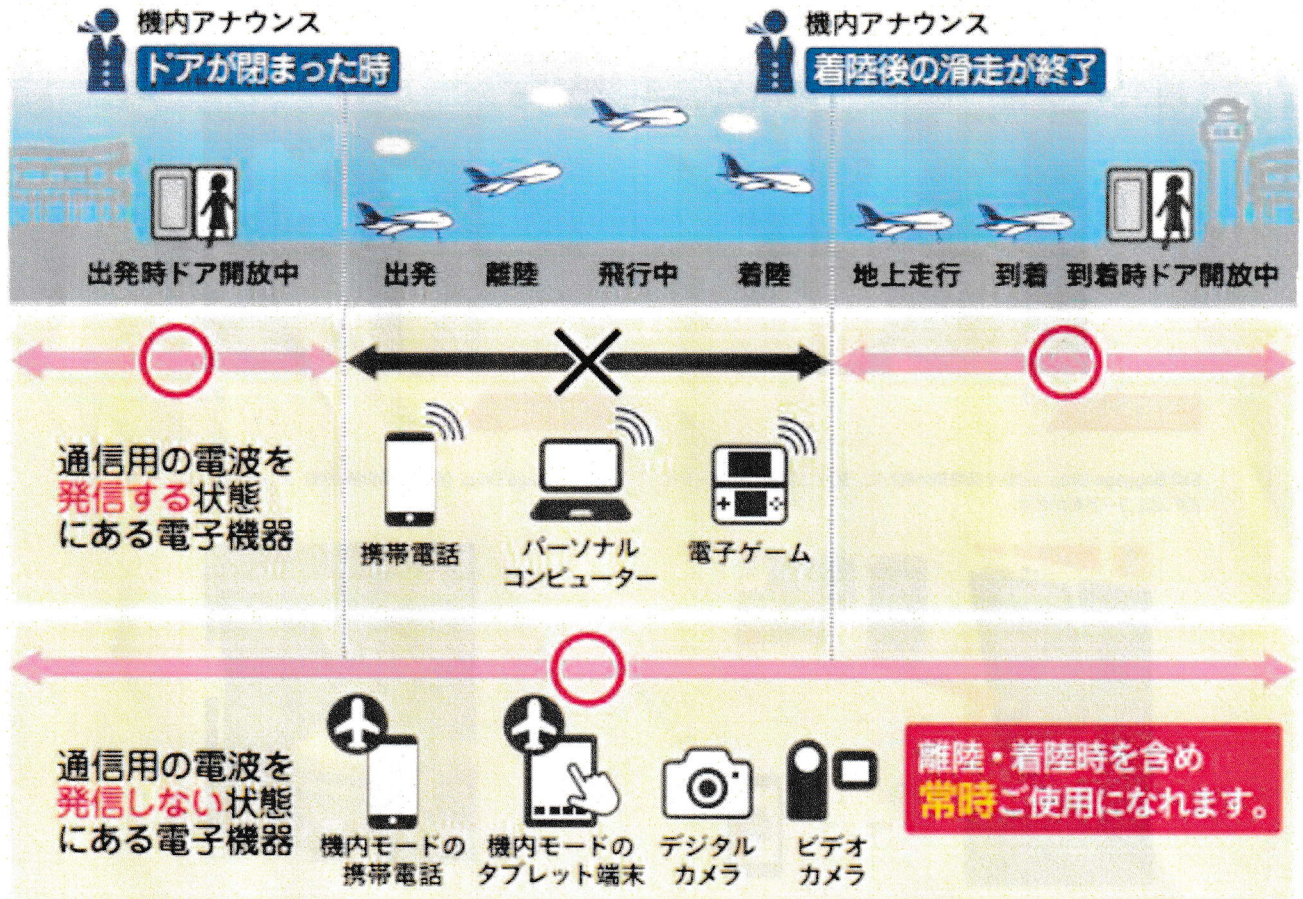

機内でのモバイルバッテリーから携帯用電子機器への充電又は機内電源からモバイルバッテリーへの充電については、常に状態が確認できる場所で行ってください。

※：1～3は航空法第86条に基づく義務事項、4・5は協力要請事項

リチウムイオン電池は、小型で大容量の電力を供給することができるため、非常に利便性の高いものである一方、熱暴走により発火に至るおそれのある**危険物**でもあります。

安全な空の旅のため、十分に確認をお願いします。

※外国航空会社に搭乗する場合には、各航空会社の指示に従ってください。

機内での電子機器利用

機内での電子機器の使用は、航空機の安全運航に支障を及ぼす恐れがあるため、国土交通省の告示で定められています。

機内での過ごし方

快適な空の旅をお楽しみいただけるよう、
機内サービスをご用意しております。

- お茶やミネラルウォーターなど無料のお飲み物
- 機内上映番組 ●オーディオプログラム ●機内誌

救命胴衣などの非常用機器や
乗降口の扉にむやみに触らないでください。

ベルト着用サインの点灯・消灯にかかわらず
急な揺れに備え常に座席ベルトをお締めください。

※化粧室はベルト着用サインが消えている間にご利用ください。